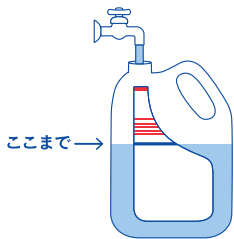

ストリームエコ

濃縮タイプ

業 務 用

使い切りパウチでかんたん希釈！薄めても優れた洗浄力で経済的

- 1 使い切りパウチで計量の手間を削減。持ち運び・保管も便利
- 2 泡もちがよく、洗浄力が持続する
- 3 手にやさしい植物系洗浄成分AG配合

水を入れた希釈用ボトルに パウチ1袋を入れて混ぜるだけの かんたん希釈！

こちらの
ボトルが
おすすめ！

液体洗剤希釈用ボトル 5L

4倍、6倍、7倍、8倍、10倍、12倍の
希釈用の計量目盛り付き

希釈方法

STEP 1

水を青色の線まで
入れる

STEP 2

洗剤を全量入れ、
キャップをしっかりとめる

STEP 3

数回、逆さにして
よく混ぜる

- 必ず6倍以上に希釈してからお使いください。また、希釈容器の希釈液は使い切り、新たに希釈する前に容器を洗きましょう。
- 液体洗剤希釈用ボトルに関しては、販売店にご確認ください。

目付・梱内容

品名	目付	梱内容	サイズ(mm)／重量 (高さ×幅×奥行)	JANコード
ストリームエコ 濃縮タイプ	750mL×4袋	4箱	個 260×140×80 819g 箱 270×173×145 3.4kg 梱 286×363×307 14.0kg	4 901301 505798