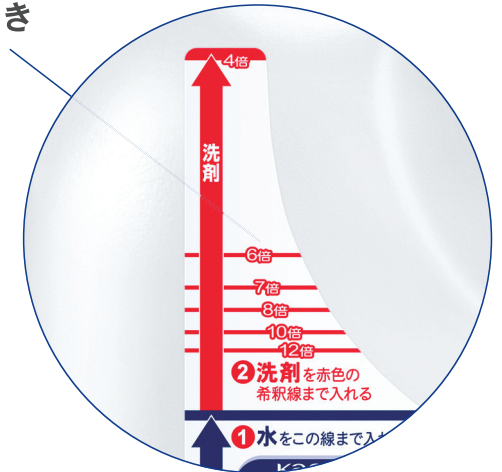

ストリームエコ

濃縮タイプ

業 務 用

使い切りパウチでかんたん希釈！薄めても優れた洗浄力で経済的

- 1 使い切りパウチで計量の手間を削減。持ち運び・保管も便利
- 2 泡もちがよく、洗浄力が持続する
- 3 手にやさしい植物系洗浄成分AG配合

水を入れた希釈用ボトルに パウチ1袋を入れて混ぜるだけの かんたん希釈！

こちらの
ボトルが
おすすめ！

液体洗剤希釈用ボトル 5L

4倍、6倍、7倍、8倍、10倍、12倍の
希釈用の計量目盛り付き

希釈方法

STEP 1

水を青色の線まで
入れる

STEP 2

洗剤を全量入れ、
キャップをしっかりとめる

STEP 3

数回、逆さにして
よく混ぜる

- 必ず6倍以上に希釈してからお使いください。また、希釈容器の希釈液は使い切り、新たに希釈する前に容器を洗きましょう。
- 液体洗剤希釈用ボトルに関しては、販売店にご確認ください。

目付・梱内容

品名	目付	梱内容	サイズ(mm)／重量 (高さ×幅×奥行)	JANコード
ストリームエコ 濃縮タイプ	750mL×4袋	4箱	個 260×140×80 819g 箱 270×173×145 3.4kg 梱 286×363×307 14.0kg	4 901301 505798