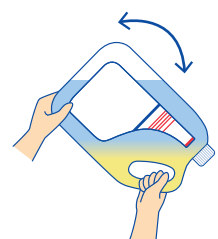

4倍、6倍、7倍、8倍、10倍、12倍の
希釈用の計量目盛り付き

希釈方法

STEP 1

水を青色の線まで
入れる

STEP 2

洗剤を全量入れ、
キャップをしっかりとめる

STEP 3

数回、逆さにして
よく混ぜる

- 必ず6倍以上に希釈してからお使いください。また、希釈容器の希釈液は使い切り、新たに希釈する前に容器を洗きましょう。
- 液体洗剤希釈用ボトルに関しては、販売店にご確認ください。

目付・梱内容

品名	目付	梱内容	サイズ(mm)／重量 (高さ×幅×奥行)	JANコード
ストリームエコ 濃縮タイプ	750mL×4袋	4箱	個 260×140×80 819g 箱 270×173×145 3.4kg 梱 286×363×307 14.0kg	4 901301 505798